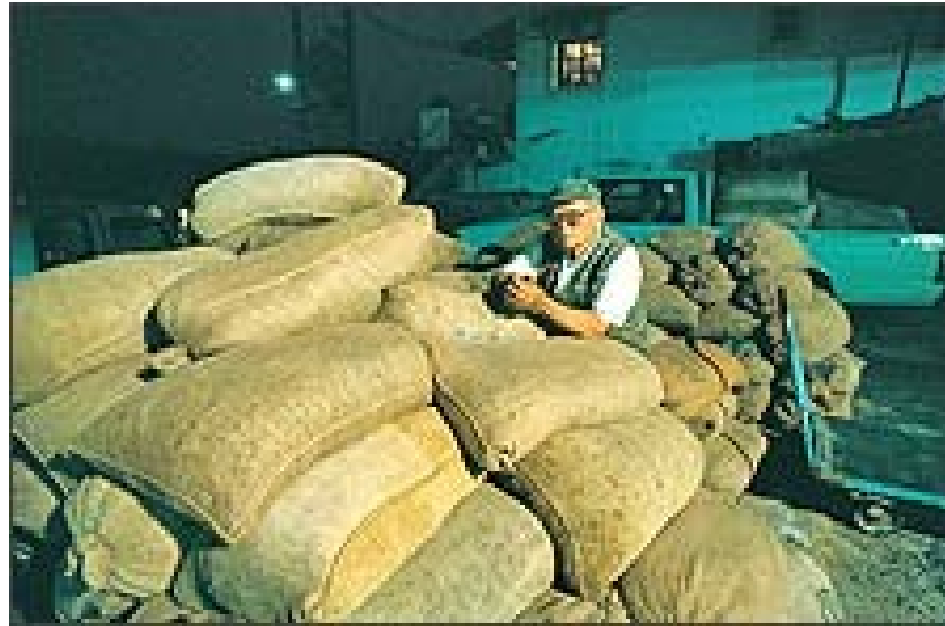

Η ΑΠΟΘΗΚΕΥΣΗ

ΟΙ ΕΛΙΕΣ ΣΕ ΣΑΚΟΥΣ

Οι ελιές αποθηκεύονται σε σάκους για να πάνε στο ελαιοτριβείο.